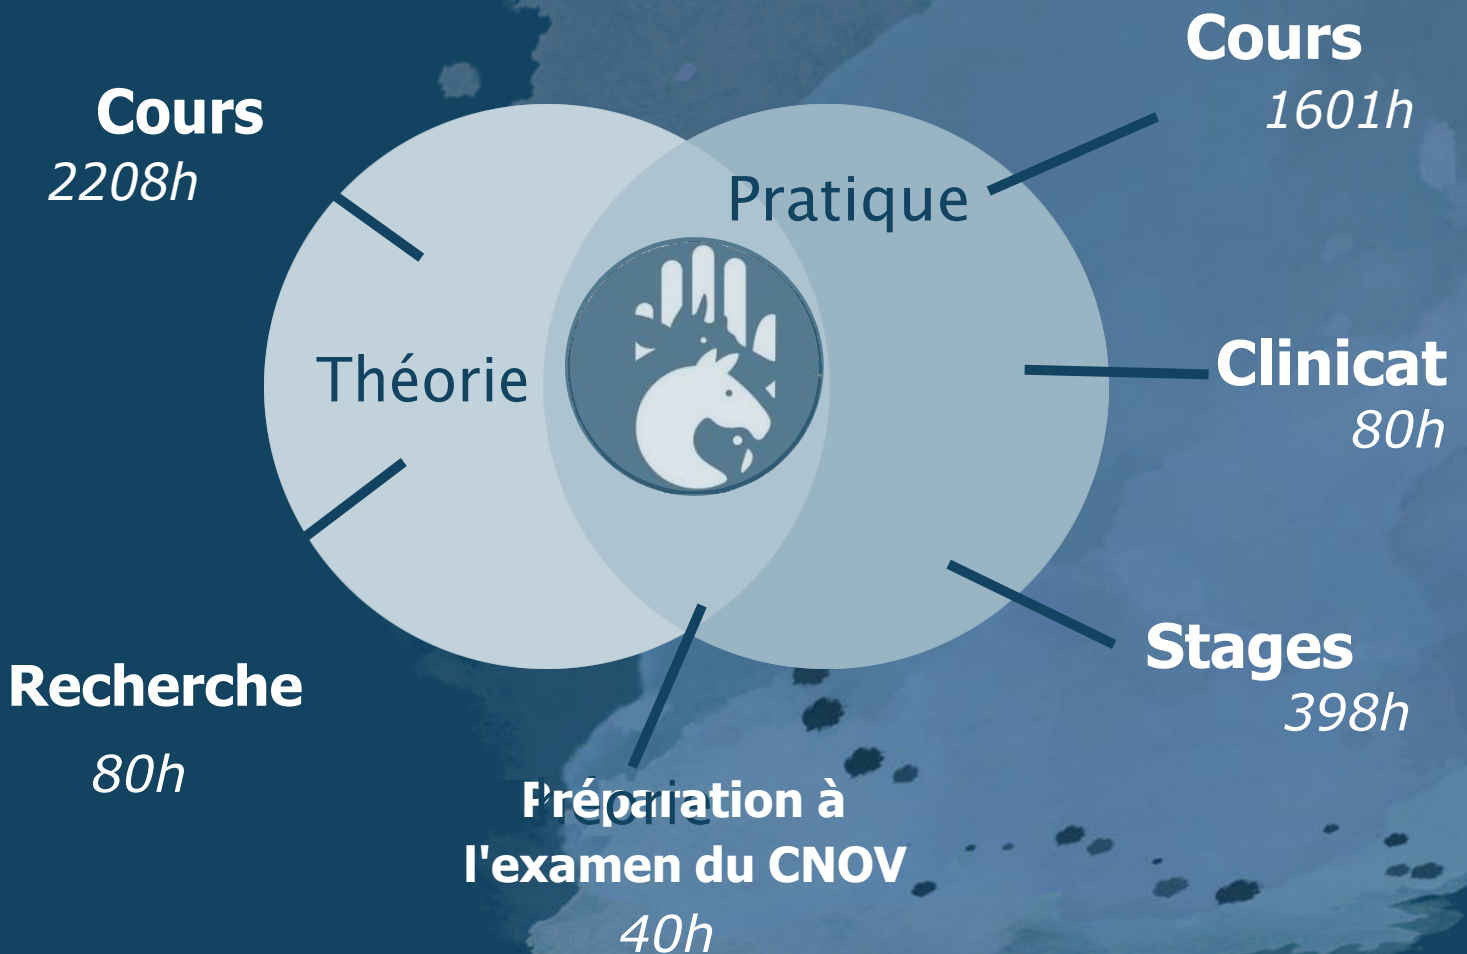

EOS
ANIMAL
ECOLE D'OSTEOPATHIE
SPECIALISEE

Nos valeurs :

un enseignement de qualité
un concept unique
une école à échelle humaine